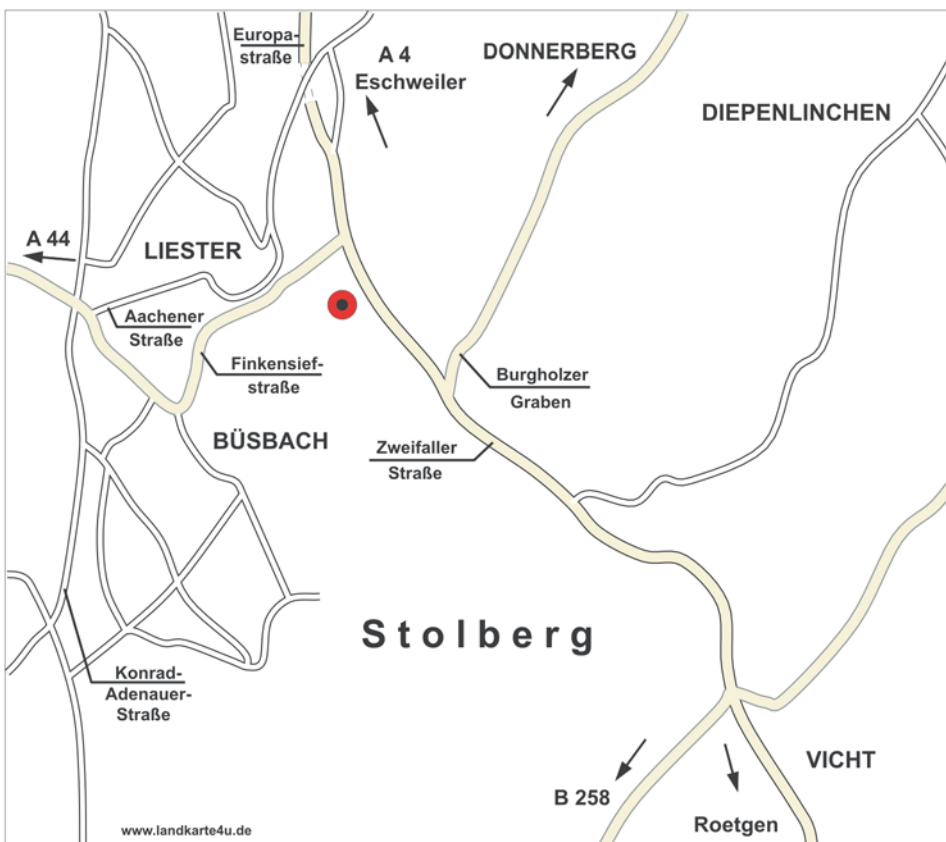

Wegbeschreibung zu Prym:

- Autobahnkreuz Aachen
- A 44 in Richtung Lüttich (Liège)
- Ausfahrt Aachen-Brand
- rechts abbiegen in Richtung Stolberg (Trierer Str.)
- nach ca. 1 km an Kreuzung links abbiegen in Richtung Stolberg (Freunder Landstr.)
- dem Straßenverlauf ca. 6 km folgen bis Straßende (Achtung: Straße wechselt mehrfach den Namen)

LKWs: 50 m vor Straßende rechts "Anlieferung"
 PKWs: rechts abbiegen in Richtung Monschau, nach ca. 200 m rechts "Haupteingang"

How to get to Prym:

- Aachen junction
- A 44 towards Lüttich (Liège)
- Exit Aachen-Brand
- Turn right in the direction of Stolberg (Trierer Str.)
- After approx. 1 km turn left at the intersection in the direction of Stolberg (Freunder Landstr.)
- Follow this road approx. 6 km to the T-junction (Attention: several name changes of the road)

Trucks: 50 m before T-junction turn right to "Deliveries"
 Cars: Turn right in the direction of Monschau, after 200 m turn right "Main entrance"

Prym Consumer GmbH
 Zweifaller Str. 130
 D-52224 Stolberg